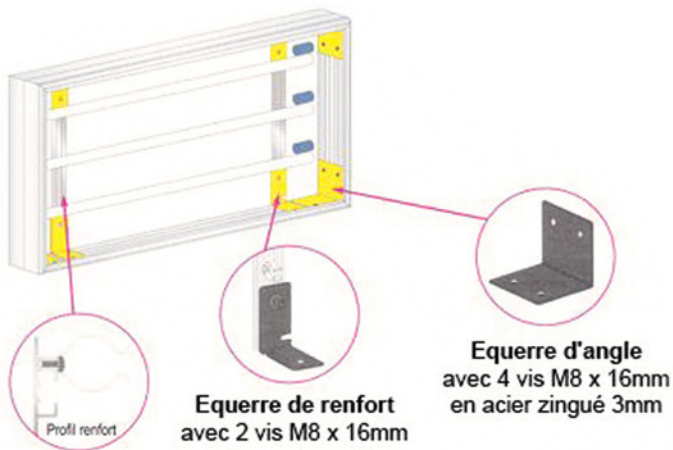

## »»» SIMPLE FACE

Renfort aluminium vertical  
servant à la fixation du caisson au mur

Gamme très complète de caissons, lumineux ou non lumineux, au design droit ou galbé, **simple ou double face**, ils peuvent être fabriqués en taille standard ou sur mesure afin de vous proposer le meilleur effet d'éclairage.